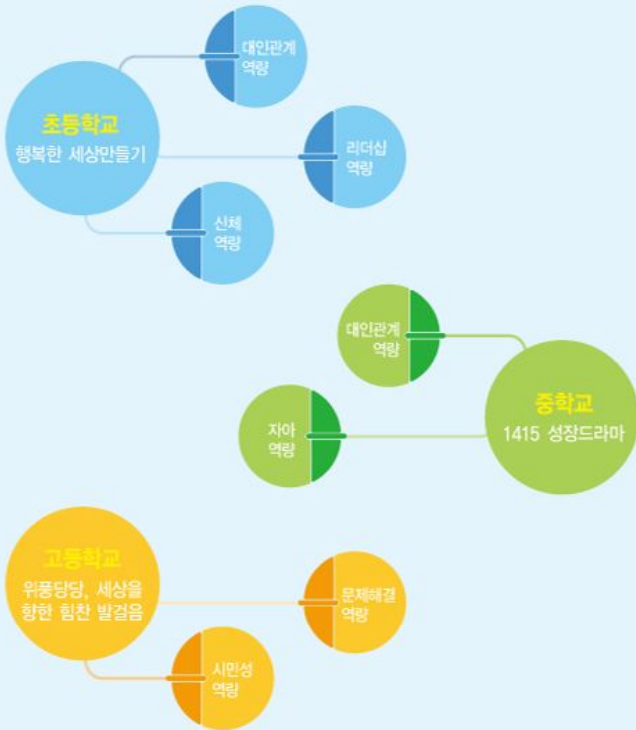

“ 학교 단체수련활동 ”

학교단체수련활동은 초등학교, 중학교, 고등학교의 특성별 핵심역량과 인성강화를 중점적으로 개발하는 활동입니다.