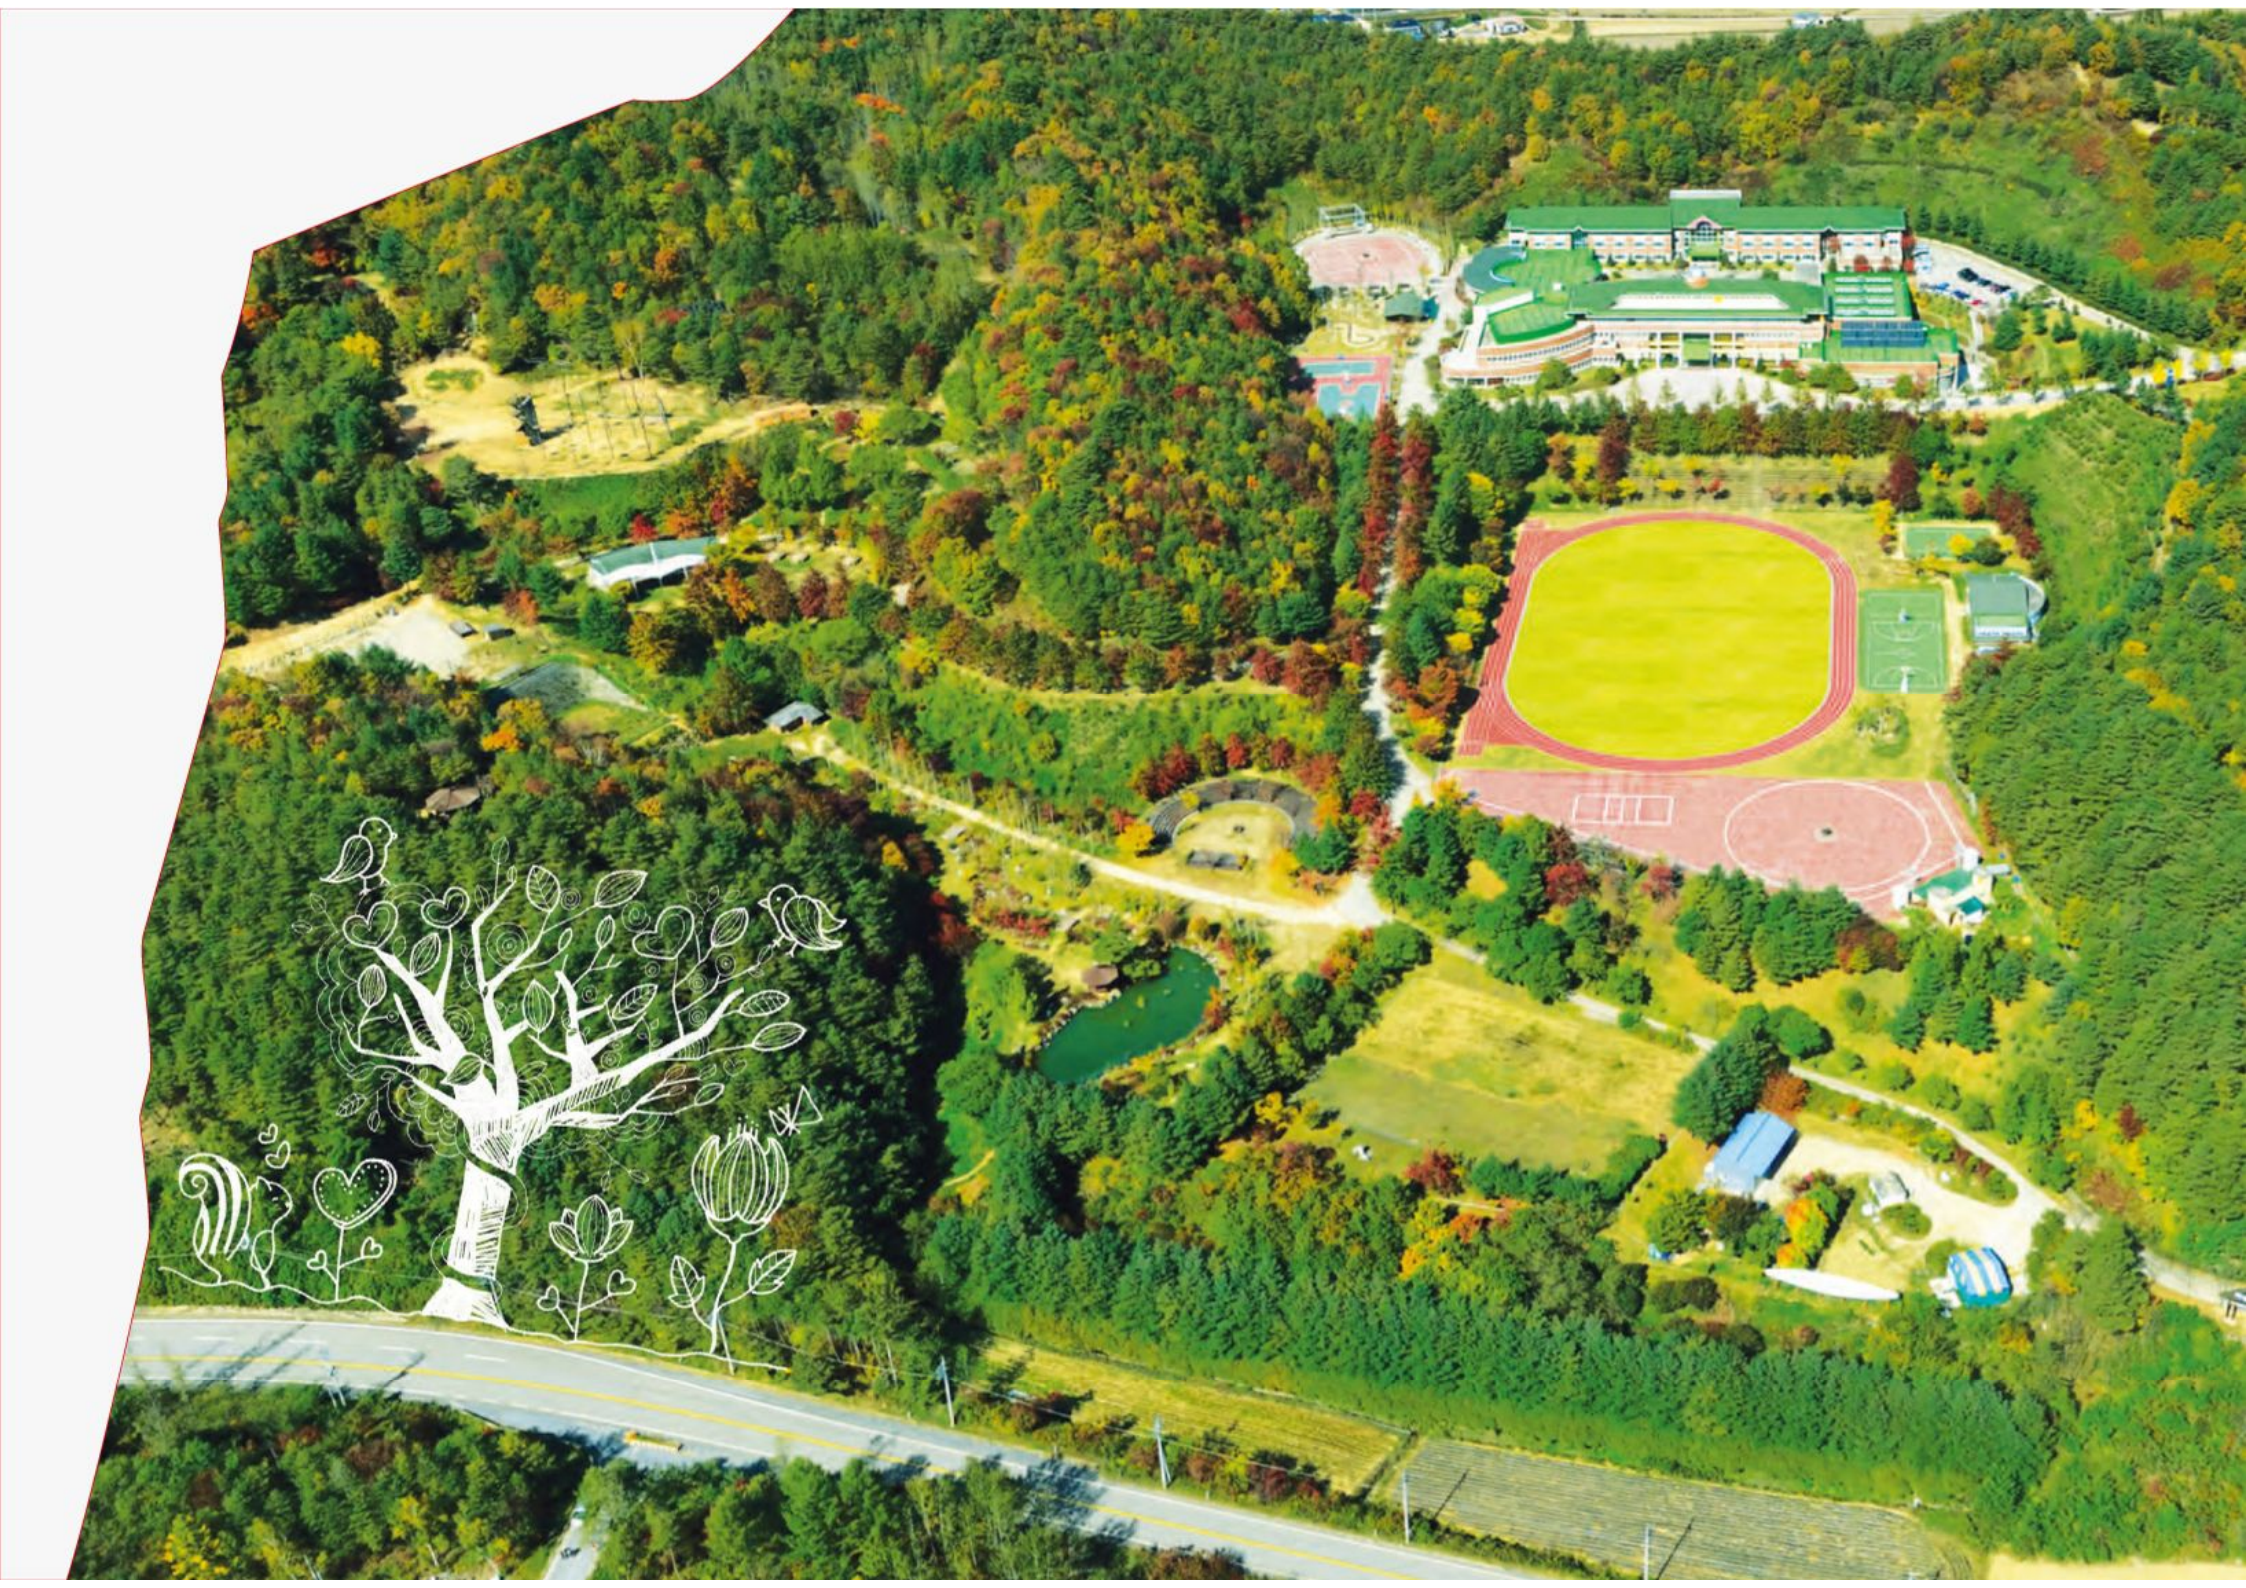

국립평창청소년수련관

www.pnyc.or.kr

 국립평창청소년수련원
Pyeongchang National Youth Center of Korea

Pyeongchang
National
Youth
Center
of Korea

국립평창청소년수련원은

1998년에 건립된 최초의 국립청소년 활동시설로서
한국청소년활동진흥원이 운영하고 있으며
청소년, 가족, 청소년단체 및 기관 등이
언제나 자유롭게 이용할 수 있는
야외활동 특화시설입니다.